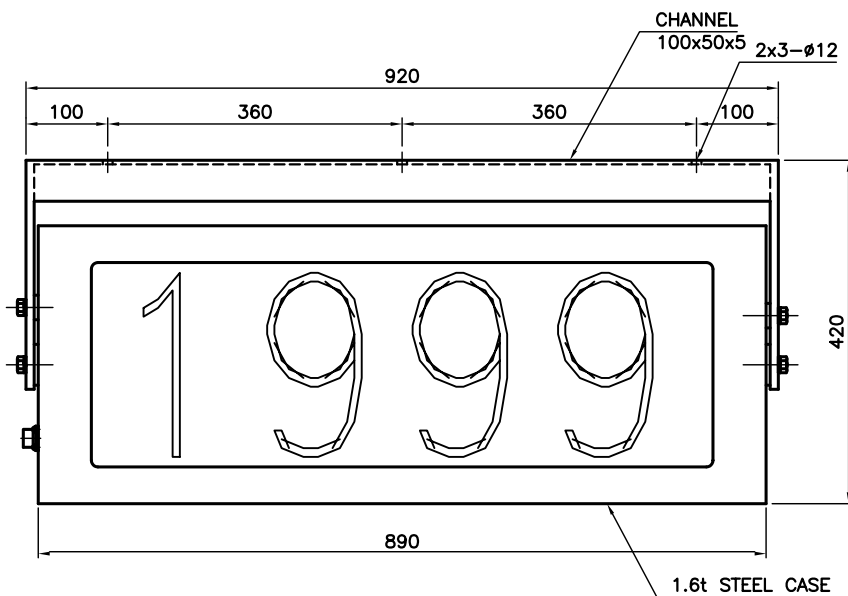

Model BLD-904D

대형 디스플레이

- 대형 220mm 고휘도 LED 사용.
- RS-422 통신가능

사 양

MODEL	BLD - 904D
Display	Dot Matrix LED
Digit	3 1/2 Digit (0~1999)
Digit Size	220 mm Height
LED Color	Red
Interface	RS - 422
Operating Temp	-20 ~ 50°C
Power Supply	AC100 ~ 240v 50/60 Hz