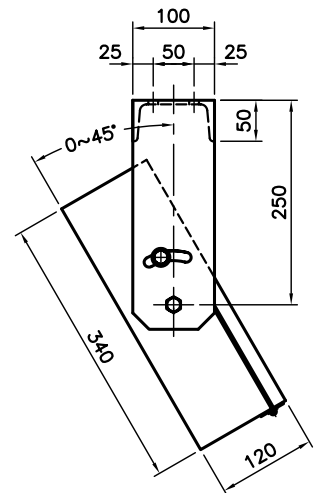

Model BLD-904D

대형 디스플레이

- 대형 220mm 고휘도 LED 사용.
- RS-422 통신가능

사 양

MODEL	BLD - 904D
Display	Dot Matrix LED
Digit	3 1/2 Digit (0~1999)
Digit Size	220 mm Height
LED Color	Red
Interface	RS - 422
Operating Temp	-20 ~ 50°C
Power Supply	AC100 ~ 240v 50/60 Hz