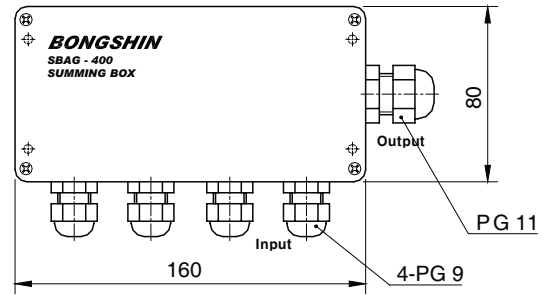

## Model SBAG Series

써밍 박스 (ABS 하우징)

### 특징

1. SBAG : 플라스틱 케이블 그랜드(PG나사)
2. 입력케이블 :  $\varnothing 5 \sim \varnothing 8$
3. 출력케이블 :  $\varnothing 5 \sim \varnothing 10$
4. 보호등급 : IP 67

형식명	SBAG - 400	
모델	200	2개 로드셀용
SBAG	400	4개 로드셀용

### 특징

1. SB-40P : 플라스틱 케이블 그랜드(PG나사)
2. 입력케이블 :  $\varnothing 5 \sim \varnothing 10$
3. 출력케이블 :  $\varnothing 9 \sim \varnothing 12$
4. 보호등급 : IP 67

형식명	SB - 40P	
모델	40P	4개 로드셀용
SB	60P	6개 로드셀용