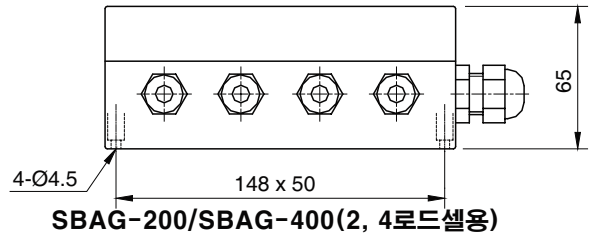

## Model SBAG Series

써밍 박스 (ABS 하우징)

### 특징

1. SBAG : 플라스틱 케이블 그랜드(PG나사)
2. 입력케이블 :  $\varnothing 5 \sim \varnothing 8$
3. 출력케이블 :  $\varnothing 5 \sim \varnothing 10$
4. 보호등급 : IP 67

형식명	SBAG - 400	
모델	200	2개 로드셀용
SBAG	400	4개 로드셀용

### 특징

1. SB-40P : 플라스틱 케이블 그랜드(PG나사)
2. 입력케이블 :  $\varnothing 5 \sim \varnothing 10$
3. 출력케이블 :  $\varnothing 9 \sim \varnothing 12$
4. 보호등급 : IP 67

형식명	SB - 40P	
모델	40P	4개 로드셀용
SB	60P	6개 로드셀용