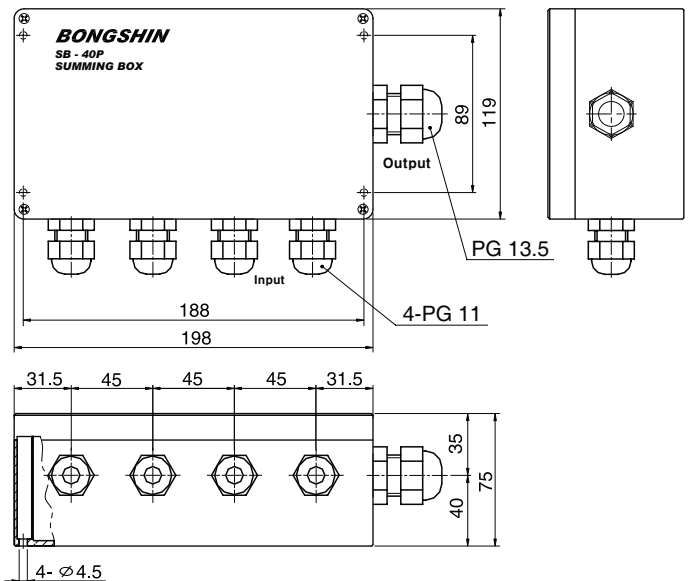

### 특징

1. SBAG : 플라스틱 케이블 그랜드(PG나사)
2. 입력케이블 :  $\varnothing 5 \sim \varnothing 8$
3. 출력케이블 :  $\varnothing 5 \sim \varnothing 10$
4. 보호등급 : IP 67

형식명	SBAG - 400	
모델	200	2개 로드셀용
SBAG	400	4개 로드셀용

## Model SB-40P Series

써밍 박스 (ABS 하우징)

### 특징

1. SB-40P : 플라스틱 케이블 그랜드(PG나사)
2. 입력케이블 :  $\varnothing 5 \sim \varnothing 10$
3. 출력케이블 :  $\varnothing 9 \sim \varnothing 12$
4. 보호등급 : IP 67

형식명	SB - 40P	
모델	40P	4개 로드셀용
SB	60P	6개 로드셀용