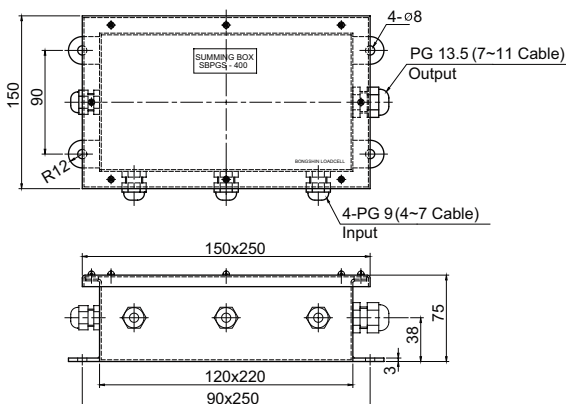

Model SBPGS Series

써밍 박스 (스테인레스 하우징)

SBPFS-400/SBPGS-400(4로드셀용)

특징

1. Case & Cover : SUS316
2. SBPFS : 금속제 케이블 그랜드(PF나사)
3. SBPGS : 폴리amide 케이블 그랜드(PGL나사)

형식명	SBPGS	-	400
모델	SBPFS		400 : 4개 로드셀용
	SBPGS		600 : 6개 로드셀용