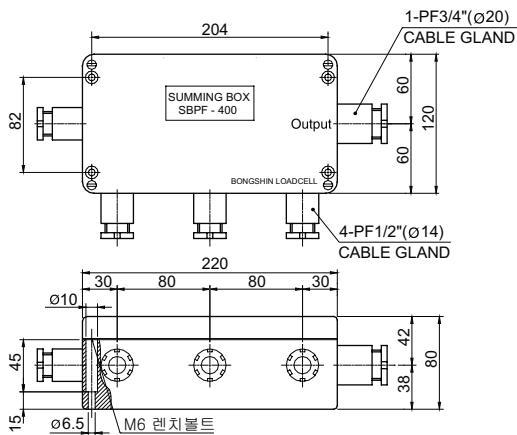

## Model SBPF/SBPG Series

써밍 박스 (알루미늄 하우징)

SBPF

SBPF-400/SBPG-400(4로드셀용)

### 특징

1. SBPF : 금속제 케이블 그랜드(PF나사)
2. SBPG : 플라스틱 케이블 그랜드(PGL나사)

형식명	SBPF	-	400
모델	SBPF		400 : 4개 로드셀용
	SBPG		600 : 6개 로드셀용
	SBPG		800 : 8개 로드셀용

SBPF-600/SBPG-600(6로드셀용)

## Model SBPGS Series

써밍 박스 (스테인레스 하우징)

SBPFS-400/SBPGS-400(4로드셀용)

### 특징

1. Case & Cover : SUS316
2. SBPFS : 금속제 케이블 그랜드(PF나사)
3. SBPGS : 폴리amide 케이블 그랜드(PGL나사)

형식명	SBPGS	-	400
모델	SBPFS		400 : 4개 로드셀용
	SBPGS		600 : 6개 로드셀용

SBPFS-600/SBPGS-600(6로드셀용)

\* Specifications are subject to change without notice