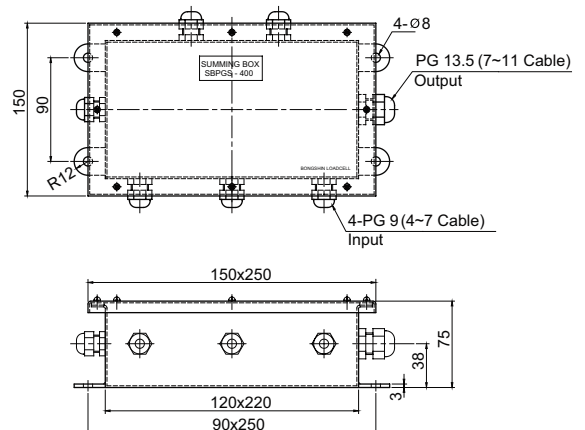

SBPFS-600/SBPGS-600(6로드셀용)

* Specifications are subject to change without notice

2010년 4월