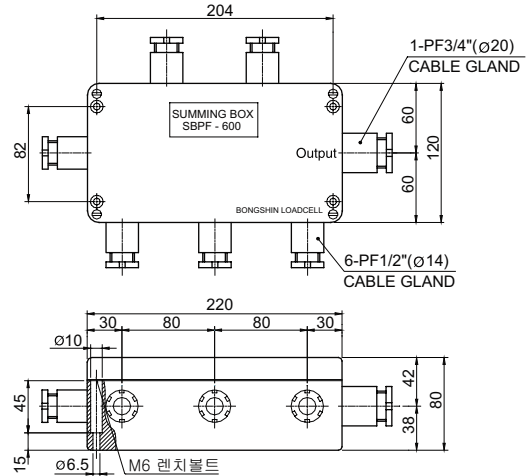

## Model SBPF/SBPG Series

써밍 박스 (알루미늄 하우징)

SBPF

SBPF-400/SBPG-400(4로드셀용)

### 특징

1. SBPF : 금속제 케이블 그랜드(PF나사)
2. SBPG : 플라스틱 케이블 그랜드(PGL나사)

형식명	SBPF	-	400
모델	SBPF		400 : 4개 로드셀용
	SBPG		600 : 6개 로드셀용
	SBPG		800 : 8개 로드셀용

SBPF-600/SBPG-600(6로드셀용)

## Model SBPGS Series

써밍 박스 (스테인레스 하우징)

SBPFS-400/SBPGS-400(4로드셀용)

### 특징

1. Case & Cover : SUS316
2. SBPFS : 금속제 케이블 그랜드(PF나사)
3. SBPGS : 폴리amide 케이블 그랜드(PGL나사)

형식명	SBPGS	-	400
모델	SBPFS		400 : 4개 로드셀용
	SBPGS		600 : 6개 로드셀용

SBPFS-600/SBPGS-600(6로드셀용)

\* Specifications are subject to change without notice